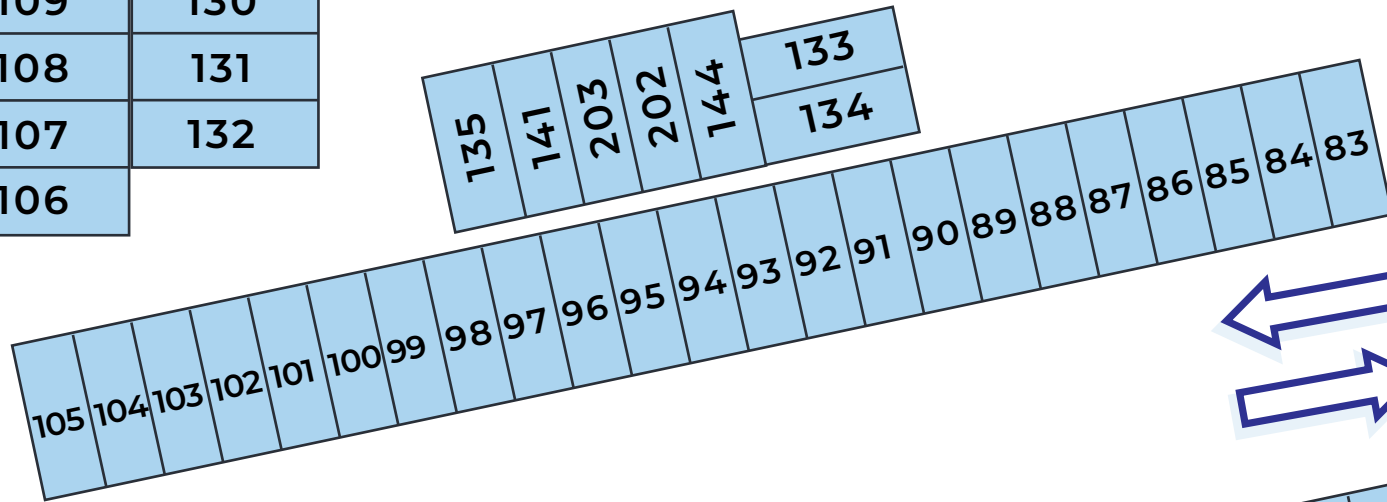

- 13
- 14
- 15
- 16
- 17
- 18
- 19
- 20
- 21
- 22
- 23
- 24
- 25
- 26
- 27
- 28
- 29
- 30
- 31
- 32
- 33
- 34
- 35
- 36
- 37
- 38
- 39
- 40
- 41
- 42
- 42B

LOADING ZONE

MINI STORAGE SHEDS

80 MINI SHEDS INSIDE

OFFICE

ENTRANCE

MOLENDINAR CONTAINER SITE LAYOUT
2 PRODUCTION AVE, MOLENDINAR

SITE MAP v1.2

FOR YOUR REFERENCE
20 Ft Container Dimensions
6.0m wide x 2.5m tall