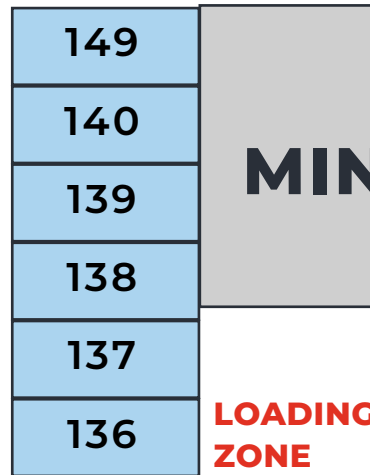

- 13
- 14
- 15
- 16
- 17
- 18
- 19
- 20
- 21
- 22
- 23
- 24
- 25
- 26
- 27
- 28
- 29
- 30
- 31
- 32
- 33
- 34
- 35
- 36
- 37
- 38
- 39
- 40
- 41
- 42
- 42B

LOADING ZONE

MINI STORAGE SHEDS

80 MINI SHEDS INSIDE

OFFICE

ENTRANCE

MOLENDINAR CONTAINER SITE LAYOUT
2 PRODUCTION AVE, MOLENDINAR

SITE MAP v1.2

FOR YOUR REFERENCE
20 Ft Container Dimensions
6.0m wide x 2.5m tall