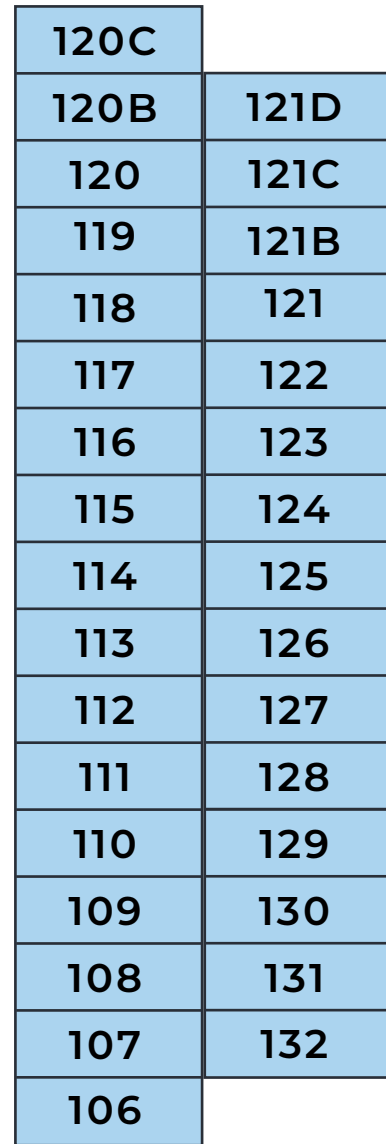

- 13
- 14
- 15
- 16
- 17
- 18
- 19
- 20
- 21
- 22
- 23
- 24
- 25
- 26
- 27
- 28
- 29
- 30
- 31
- 32
- 33
- 34
- 35
- 36
- 37
- 38
- 39
- 40
- 41
- 42
- 42B

LOADING ZONE

MINI STORAGE SHEDS

80 MINI SHEDS INSIDE

OFFICE

ENTRANCE

MOLENDINAR CONTAINER SITE LAYOUT
2 PRODUCTION AVE, MOLENDINAR

SITE MAP v1.2

FOR YOUR REFERENCE
20 Ft Container Dimensions
6.0m wide x 2.5m tall