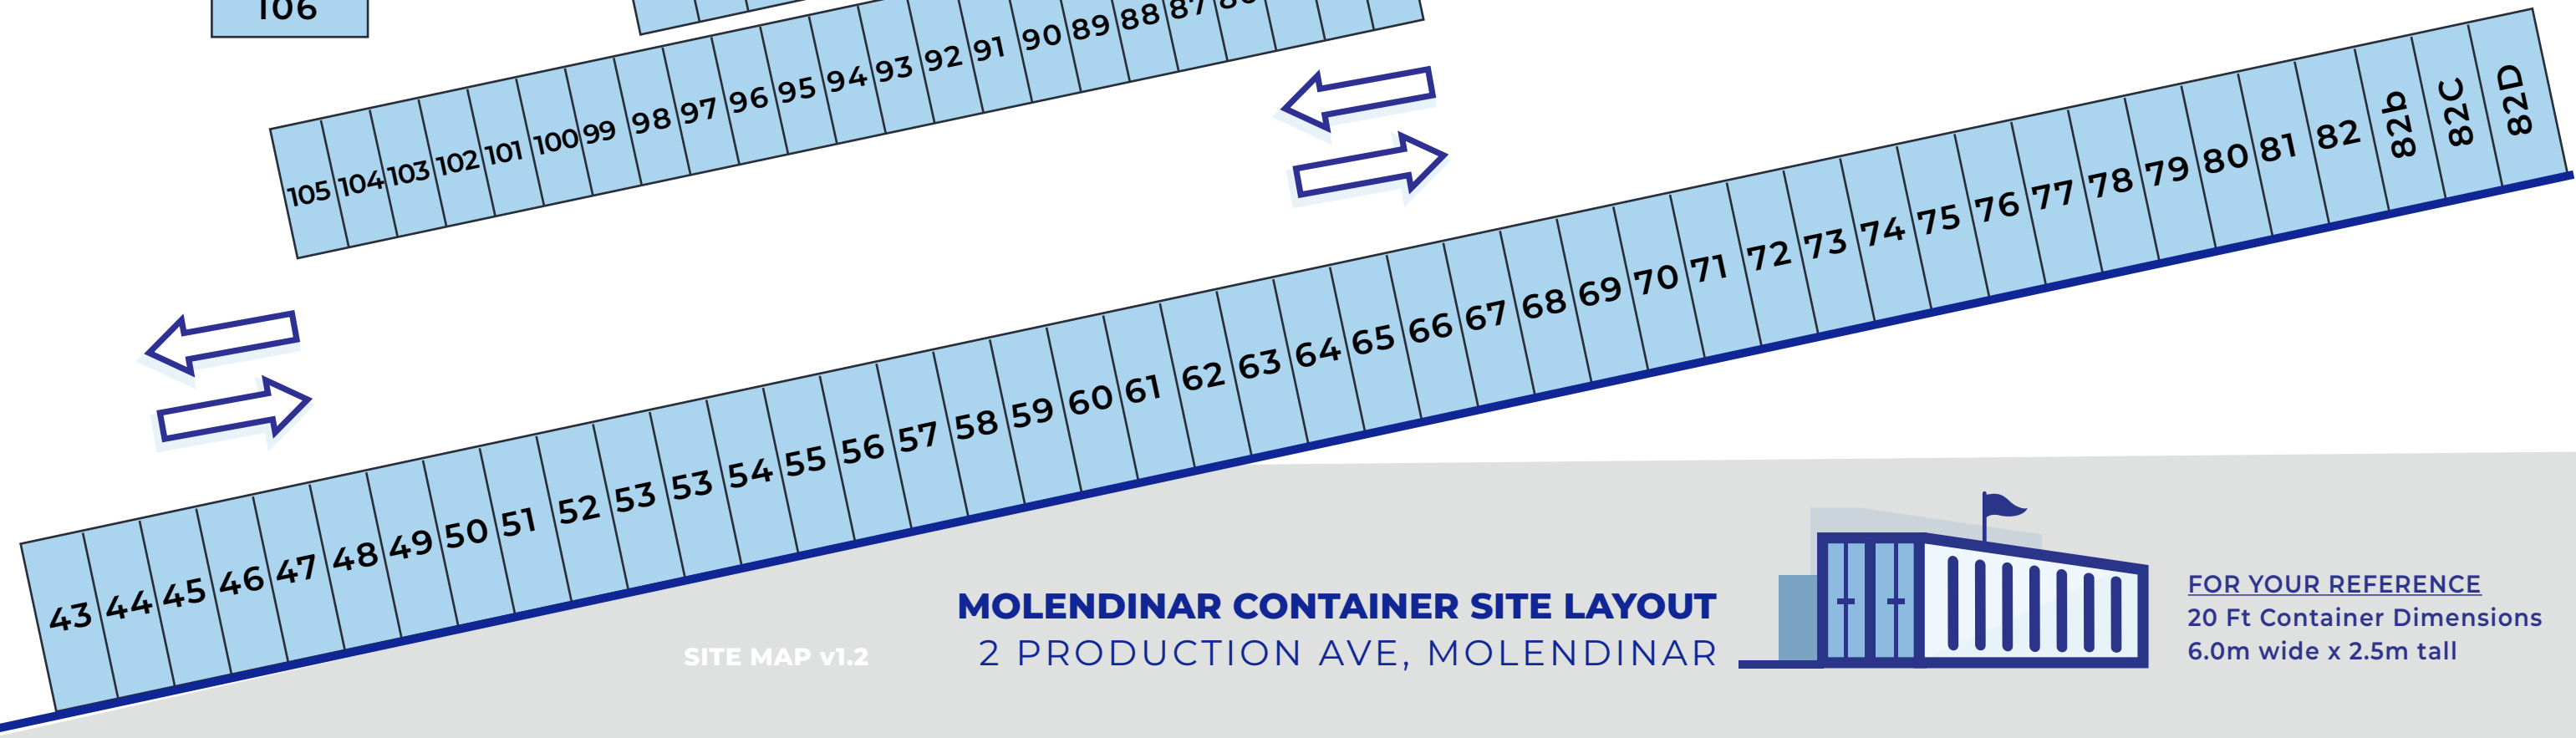

- 13
- 14
- 15
- 16
- 17
- 18
- 19
- 20
- 21
- 22
- 23
- 24
- 25
- 26
- 27
- 28
- 29
- 30
- 31
- 32
- 33
- 34
- 35
- 36
- 37
- 38
- 39
- 40
- 41
- 42
- 42B

LOADING ZONE

MINI STORAGE SHEDS

80 MINI SHEDS INSIDE

OFFICE

ENTRANCE

MOLENDINAR CONTAINER SITE LAYOUT
2 PRODUCTION AVE, MOLENDINAR

SITE MAP v1.2

FOR YOUR REFERENCE
20 Ft Container Dimensions
6.0m wide x 2.5m tall